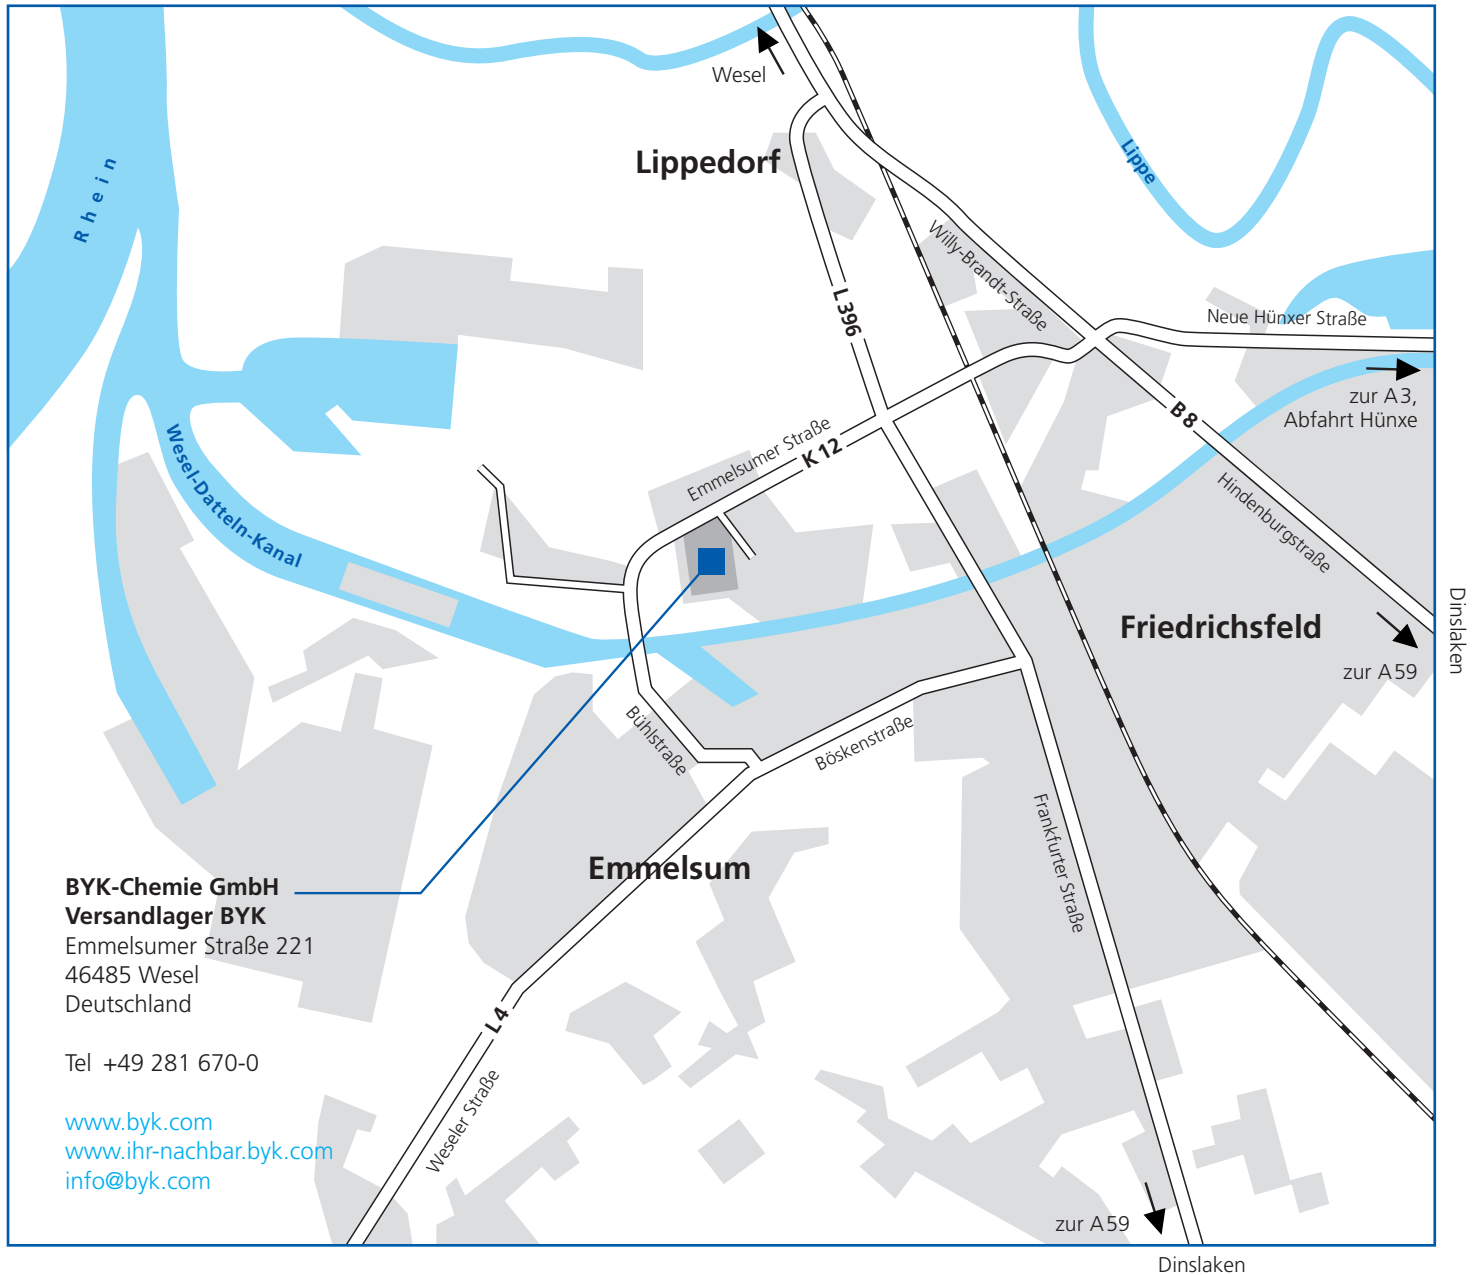

Ihr Weg zu BYK, Emmelsum

Von Süden aus Richtung Oberhausen über die A516/A3 kommend nehmen Sie die Ausfahrt 7, Hünxe. Folgen Sie der Weseler Straße und der Neuen Hünxer Straße. Nach Überqueren der B8 fahren Sie weiter auf der Emmelsumer Straße. Das Versandlager von BYK befindet sich nach 1,2 Kilometern auf der linken Seite.

Von Süden aus Richtung Dinslaken über die A59 kommend folgen Sie der B8 in Richtung Wesel. Nach Überqueren des Wesel-Datteln-Kanals biegen Sie nach 500 Metern links in die Emmelsumer Straße ab. Das Versandlager von BYK befindet sich nach 1,2 Kilometern auf der linken Seite.

Von Norden aus Richtung Wesel über die B8 kommend folgen Sie der B8. Bei Lippedorf biegen Sie rechts in die Frankfurter Straße ab. Nach 1 Kilometer biegen Sie rechts in die Emmelsumer Straße ab. Das Versandlager von BYK befindet sich nach 1,2 Kilometern auf der linken Seite.